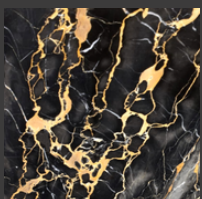

LoftSonic Lautsprecher sind sehr flache, vibrierende Klangflächen

Die unsichtbare Loftsonic Technik wird rückseitig in das original Material der Front eines Architekturprodukts, Möbels oder Designs integriert.

Die Schwingungen werden durch elektromagnetische Schwingungserreger, die sogenannten Exciter, direkt im Oberflächenmaterial erzeugt. Es wird dadurch selbst zur Klangfläche wie z.B. der vibrierende Korpus bei einem akustischen Musikinstrument.